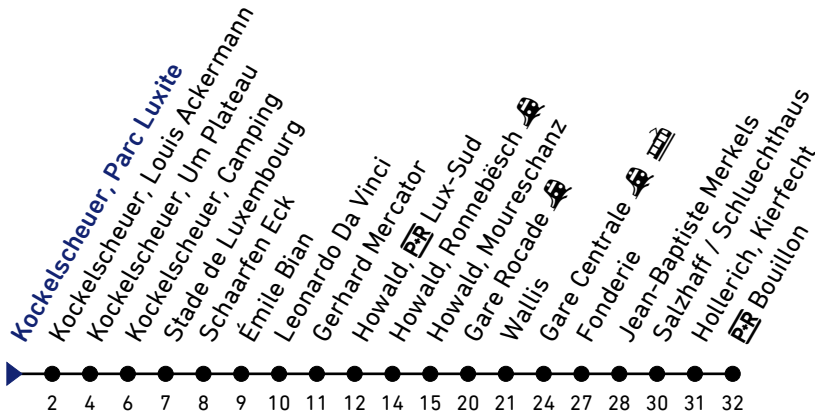

temps de parcours / Fahrzeit (min.)

Lundi-Vendredi / Montag-Freitag

6	48	6
7	03 18 28 38 48 58	7
8	08 18 33 50	8
9-14	10 30 50	9-14
15	10 30 48 58	15
16-17	08 18 28 38 48 58	16-17
18	08 18 30 50	18
19	10 30 49	19
20	05 20 40	20